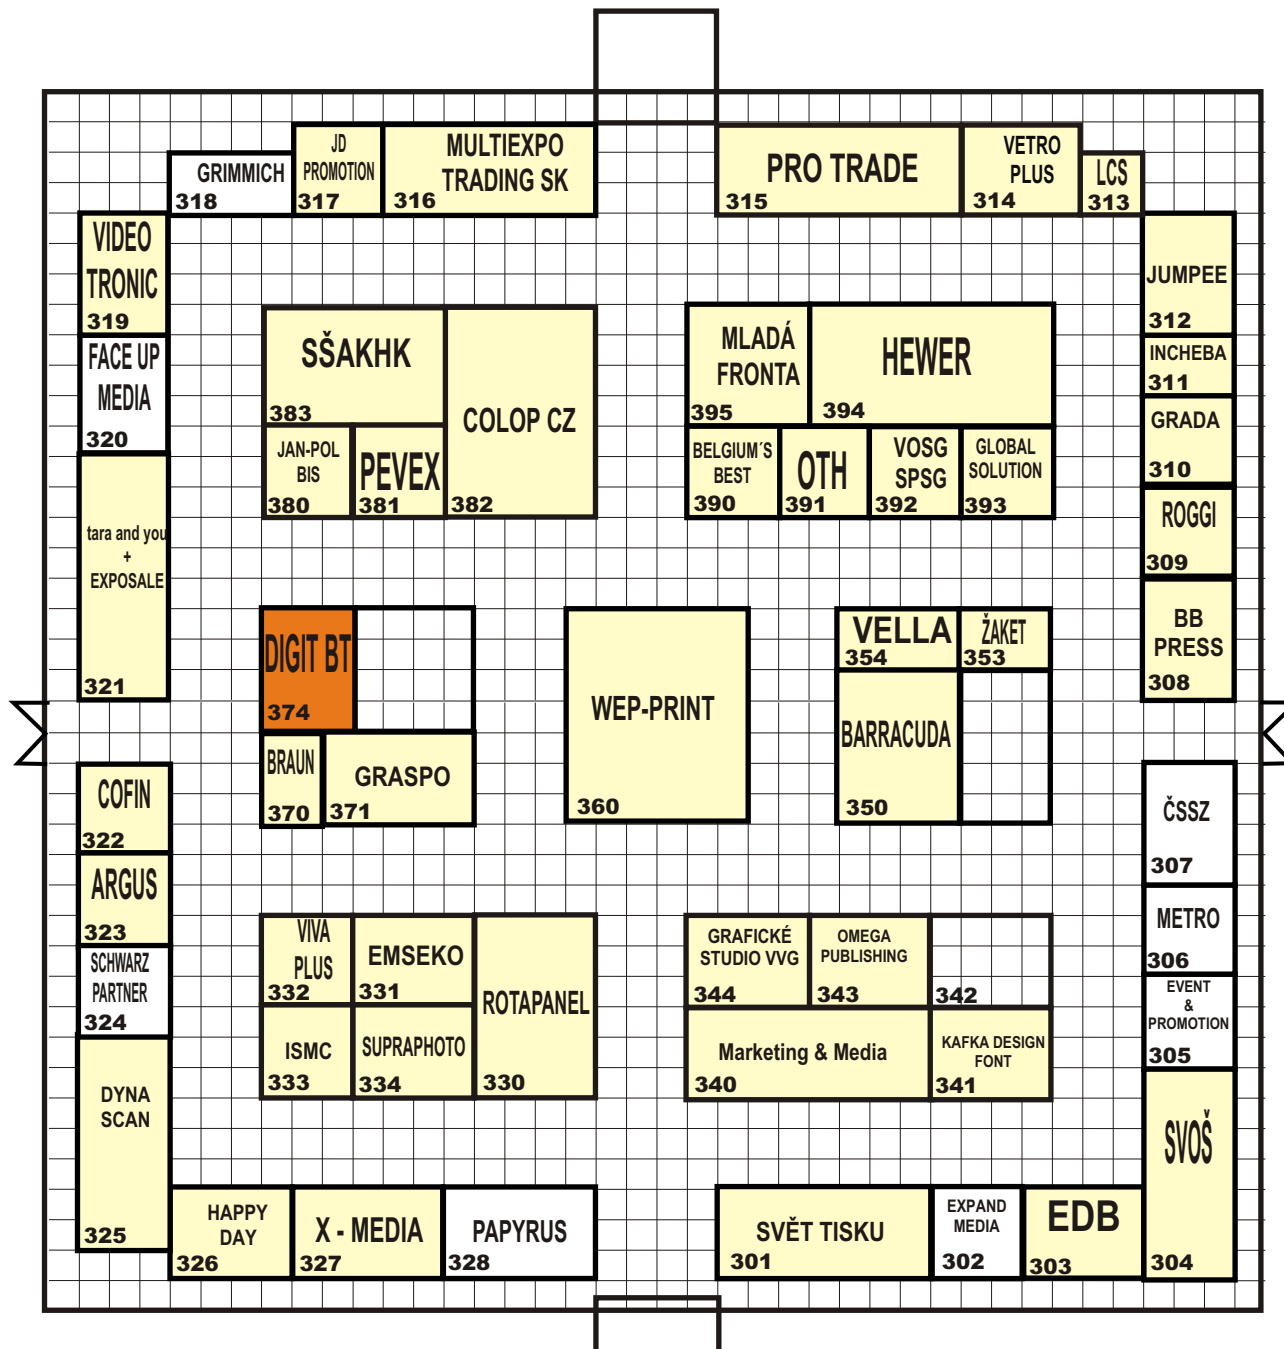

## CENTRÁLNÍ HALA CENTRAL HALL

28. - 30. 3. 2007  
Výstaviště Praha  
Průmyslový palác

HLAVNÍ VSTUP / MAIN ENTRANCE